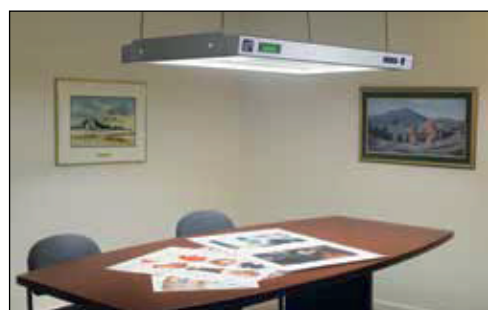

Lámpara LED D50 para evaluar color

Estaciones de revisar color CVX-3052 y EVS-3052

Se ofrece la opción de lámparas LED D50 sobre nuevos pedidos de estaciones para evaluar color CVX-3052 ó EVS-3052, luminarias colgantes GLE o GLL, y sistemas de evaluar color en superficies verticales que utilizan lámparas D50 de 122cm/48".

Luminaria colgante GLE

Evaluación en superficies verticales con GLL

Productos nuevos LED	
Modelo	Descripción
Lámpara LED D50	
TL48T10/GL50	Lámpara LED D50 tubular de 122cm/48" (conexión directa AC)
Luminarias colgantes simétricas	
GLL-348/LED	Luminaria colgante simétrica GLL que incluye tres lámparas LED referencia TL48T10/GL50
GLE-348/LED	Luminaria colgante simétrica GLE que incluye tres lámparas LED referencia TL48T10/GL50
Estaciones para evaluar color CVX	
CVX-3052/LED	Estación para evaluar color modelo de mesa CVX-3052 con área de revisión de 74x132cm/29x52" y tres lámparas LED referencia TL48T10/GL50
CVX-3052/FS/LED	Estación para evaluar color CVX-3052 con estante sobre ruedas con altura ajustable al instalarlo, área de revisión de 74x132cm/29x52", y tres lámparas LED referencia TL48T10/GL50
Estaciones para evaluar color EVS	
EVS-3052/LED	Estación para evaluar color modelo de mesa EVS-3052 con área de revisión de 74x132cm/29x52" y tres lámparas LED referencia TL48T10/GL50
EVS-3052/FS/LED	Estación para evaluar color EVS-3052 con estante sobre ruedas con altura ajustable al instalarlo, área de revisión de 74x132cm/29x52", y tres lámparas LED referencia TL48T10/GL50
Luminarias colgantes para evaluar color en superficies verticales	
GLL-548/LED/V	Luminaria colgante GLL con cinco lámparas LED referencia TL48T10/GL50
GLE-548/LED/V	Luminaria colgante GLE con cinco lámparas LED referencia TL48T10/GL50